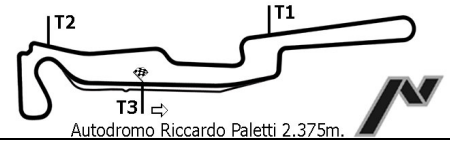

Federazione
Motociclistica
Italiana

1° Trofeo del Prosciutto SUPERSTOCK 1000

CLASSIFICA GARA 1

POS	No	CONDUTTORE	NAZ	TEAM	MOTO	CATEGORIA	G	TEMPO	DISTACCO	VEL	GIRO	VELOCE
1	81	ZERBO S.		IDEAL MOTO	KAWASAKI		16	18'44.644	121.638 Km/h			1'09.617 12
2	3	TRAVERSARO A.		DUCALE	HONDA		16	18'50.718	6.074			1'09.738 2
3	4	FACCIETTI F.		DUCALE	YAMAHA		16	19'11.520	26.876			1'10.794 4
4	9	FOPPIANI M.		DUCALE	SUZUKI		16	19'22.773	38.129			1'11.794 2
5	26	COSTA K.		DUCALE	SUZUKI		16	19'31.692	47.048			1'12.179 11
6	27	ARMIRAGLIO C.		BUSTESE	KAWASAKI		16	19'32.061	47.417			1'12.333 9
7	97	SCIACCA F.		CROSTOLO	HONDA		16	19'32.864	48.220			1'12.565 12
8	82	CEDRONI G.		OSIO SOTTO	HONDA		16	19'35.687	51.043			1'12.335 9
9	36	CAPELLI M.		DUCALE	SUZUKI		16	19'47.707	1'03.063			1'13.494 6
10	84	DENARDI S.		MORENA	APRILIA		16	19'50.771	1'06.127			1'12.730 13
11	127	BIFFO G.		DRIVER'S CUN	YAMAHA		16	19'53.578	1'08.934			1'13.340 12
12	43	PEROTTI C.		GIANELLI	YAMAHA		16	19'56.761	1'12.117			1'13.660 6
13	34	DESANSO G.		CASALE	YAMAHA		15	19'07.132	1 GIRO			1'15.329 13
14	53	ALOISIO G.		DUCALE	SUZUKI		15	19'15.439	1 GIRO			1'15.567 9